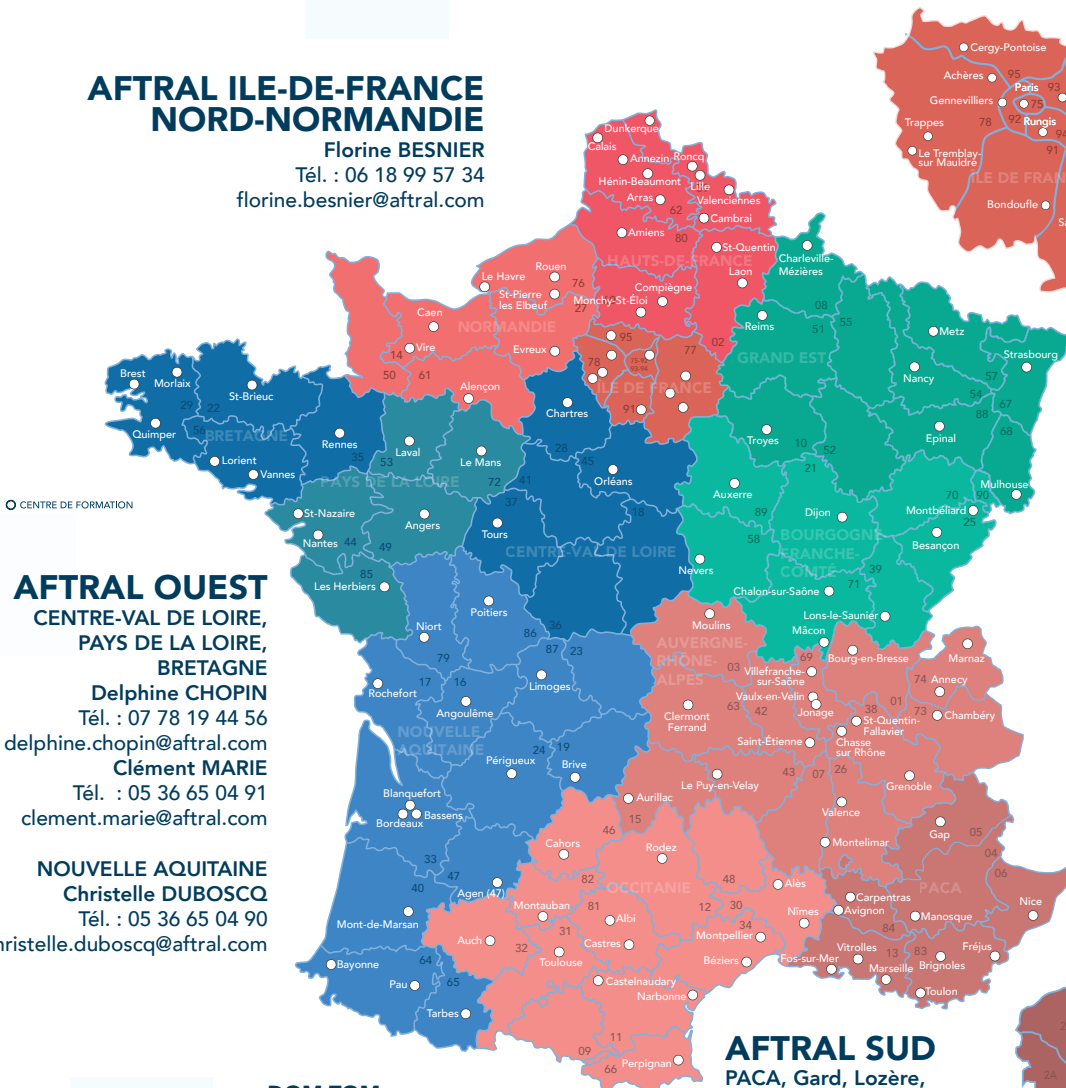

NOUVELLE AQUITAINE

Christelle DUBOSQC
Tél. : 05 36 65 04 90
christelle.dubosqc@aftral.com

○ CENTRE DE FORMATION

Des formations pour aller loin